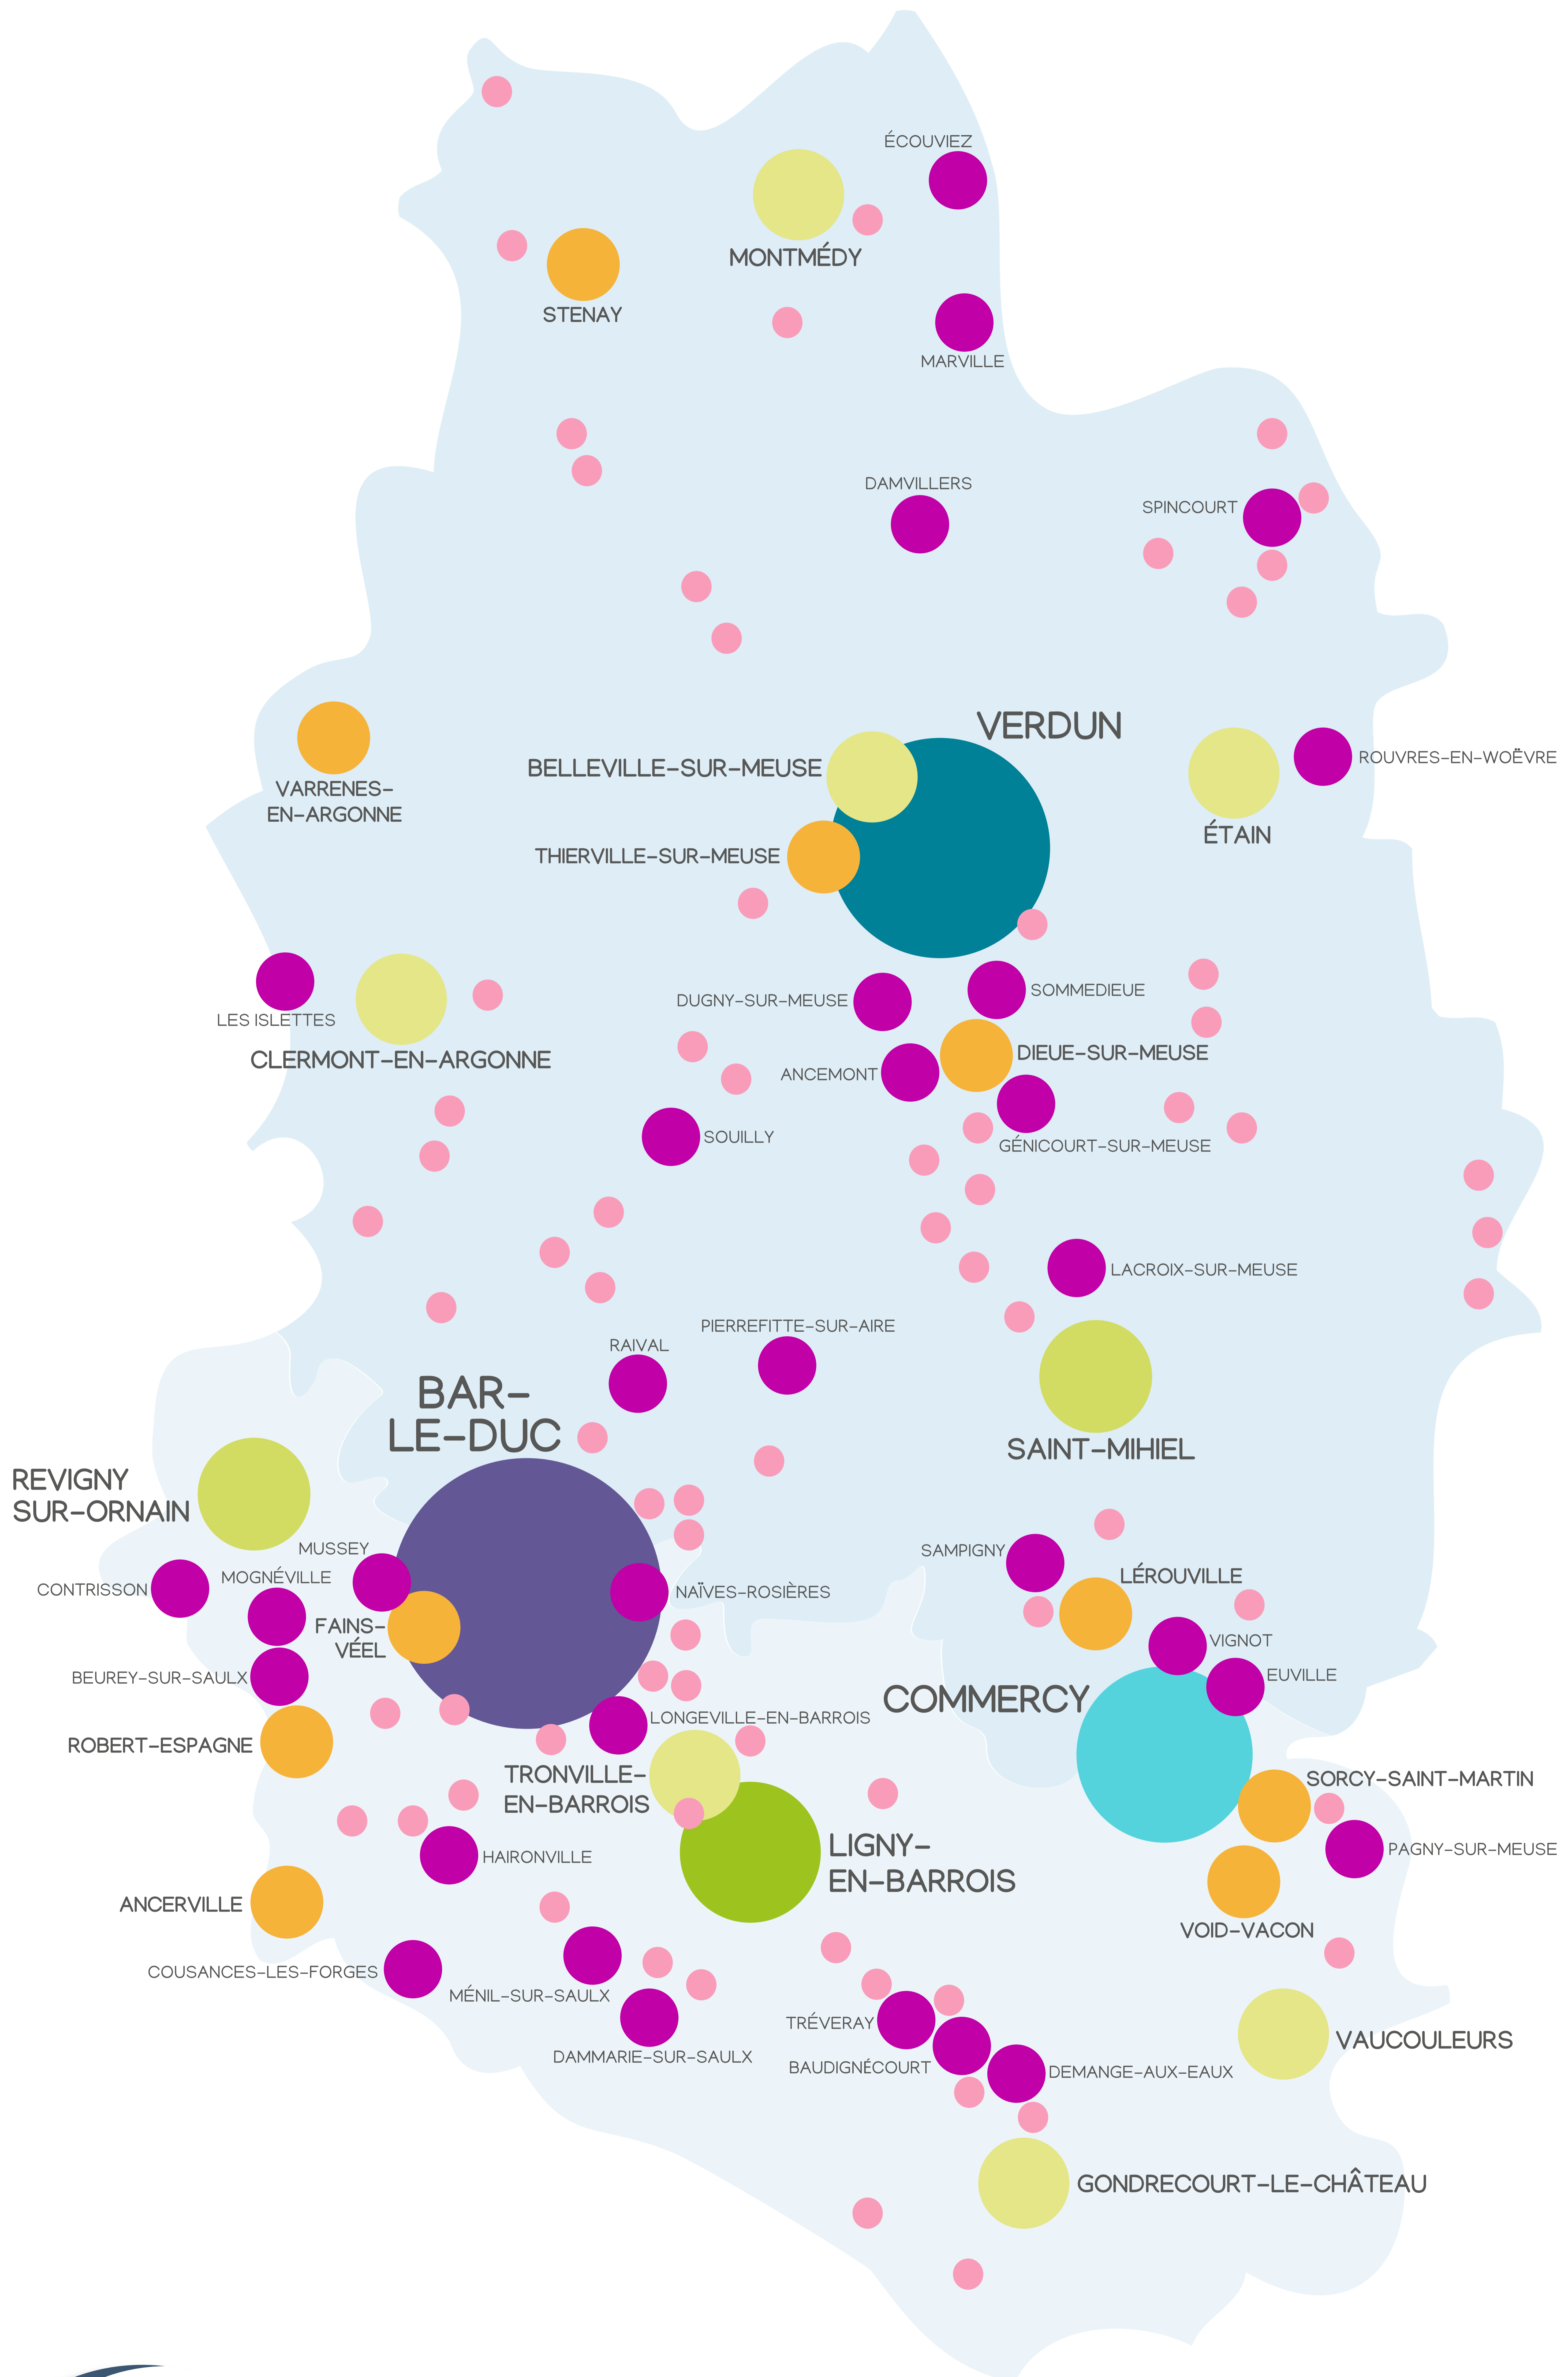

CARTE DU PATRIMOINE

Septembre 2021

+ 2500 LOGEMENTS

600 À 849 LOGEMENTS

51 À 99 LOGEMENTS

1900 À 2499 LOGEMENTS

300 À 599 LOGEMENTS

10 À 50 LOGEMENTS

850 À 1899 LOGEMENTS

100 À 299 LOGEMENTS

MOINS DE 10 LOGEMENTS